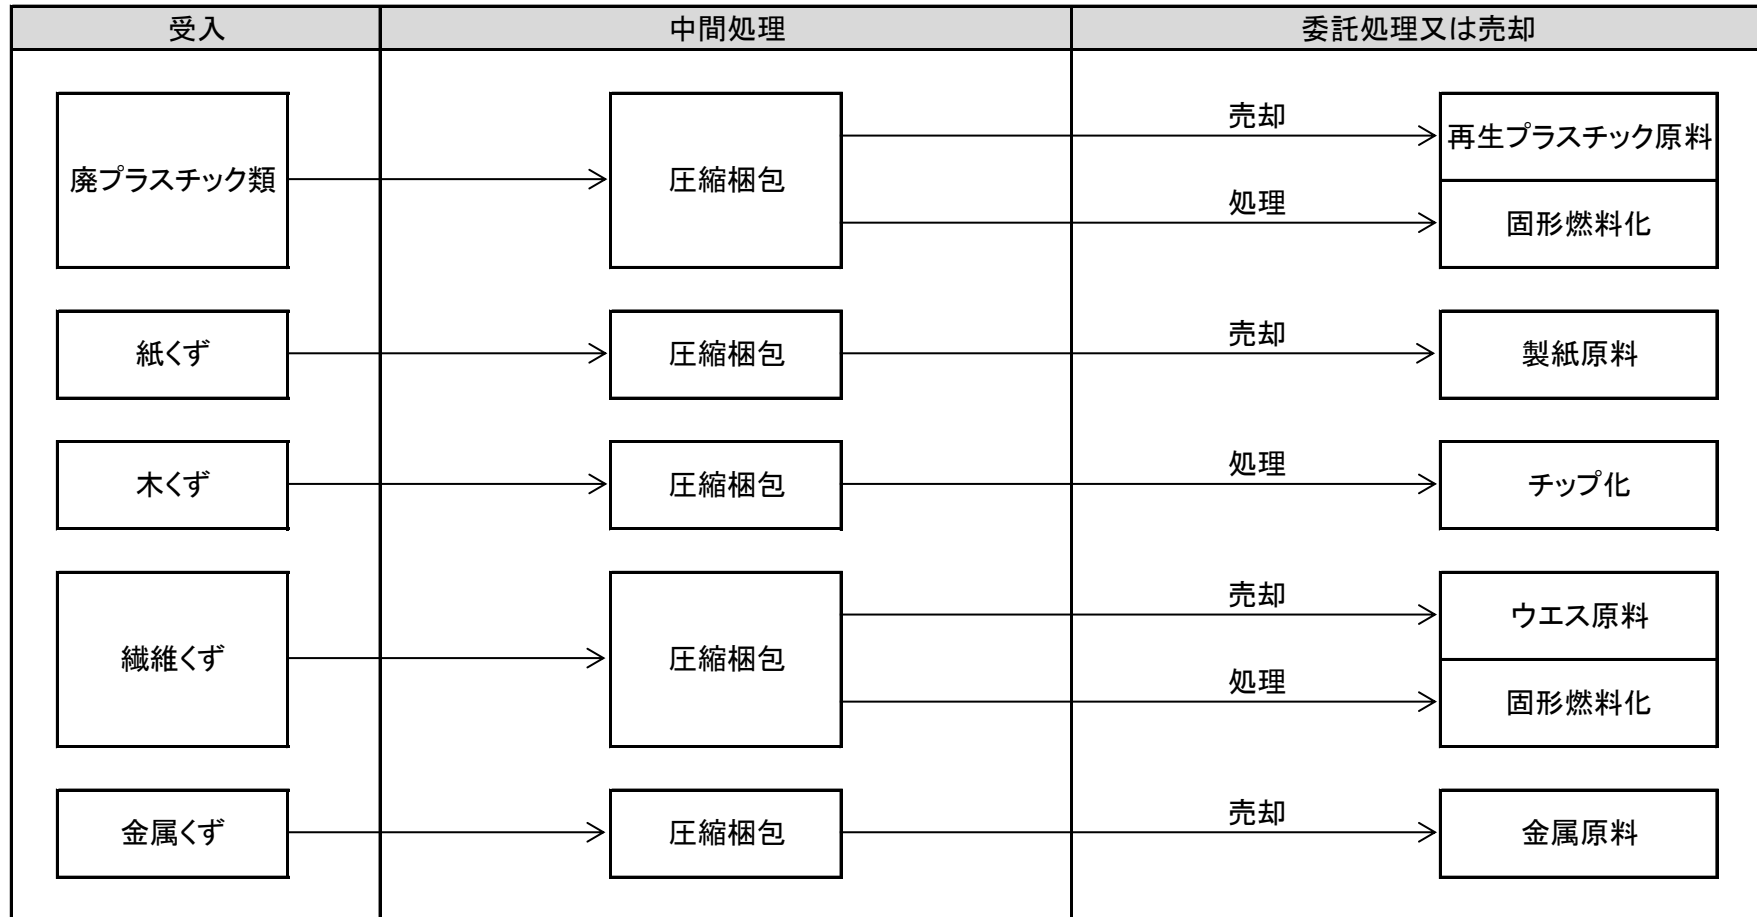

株式会社ECO兼子 名古屋港工場 処理工程図

株式会社ECO兼子 岐阜工場 処理工程図

株式会社ECO兼子 小牧工場 処理工程図