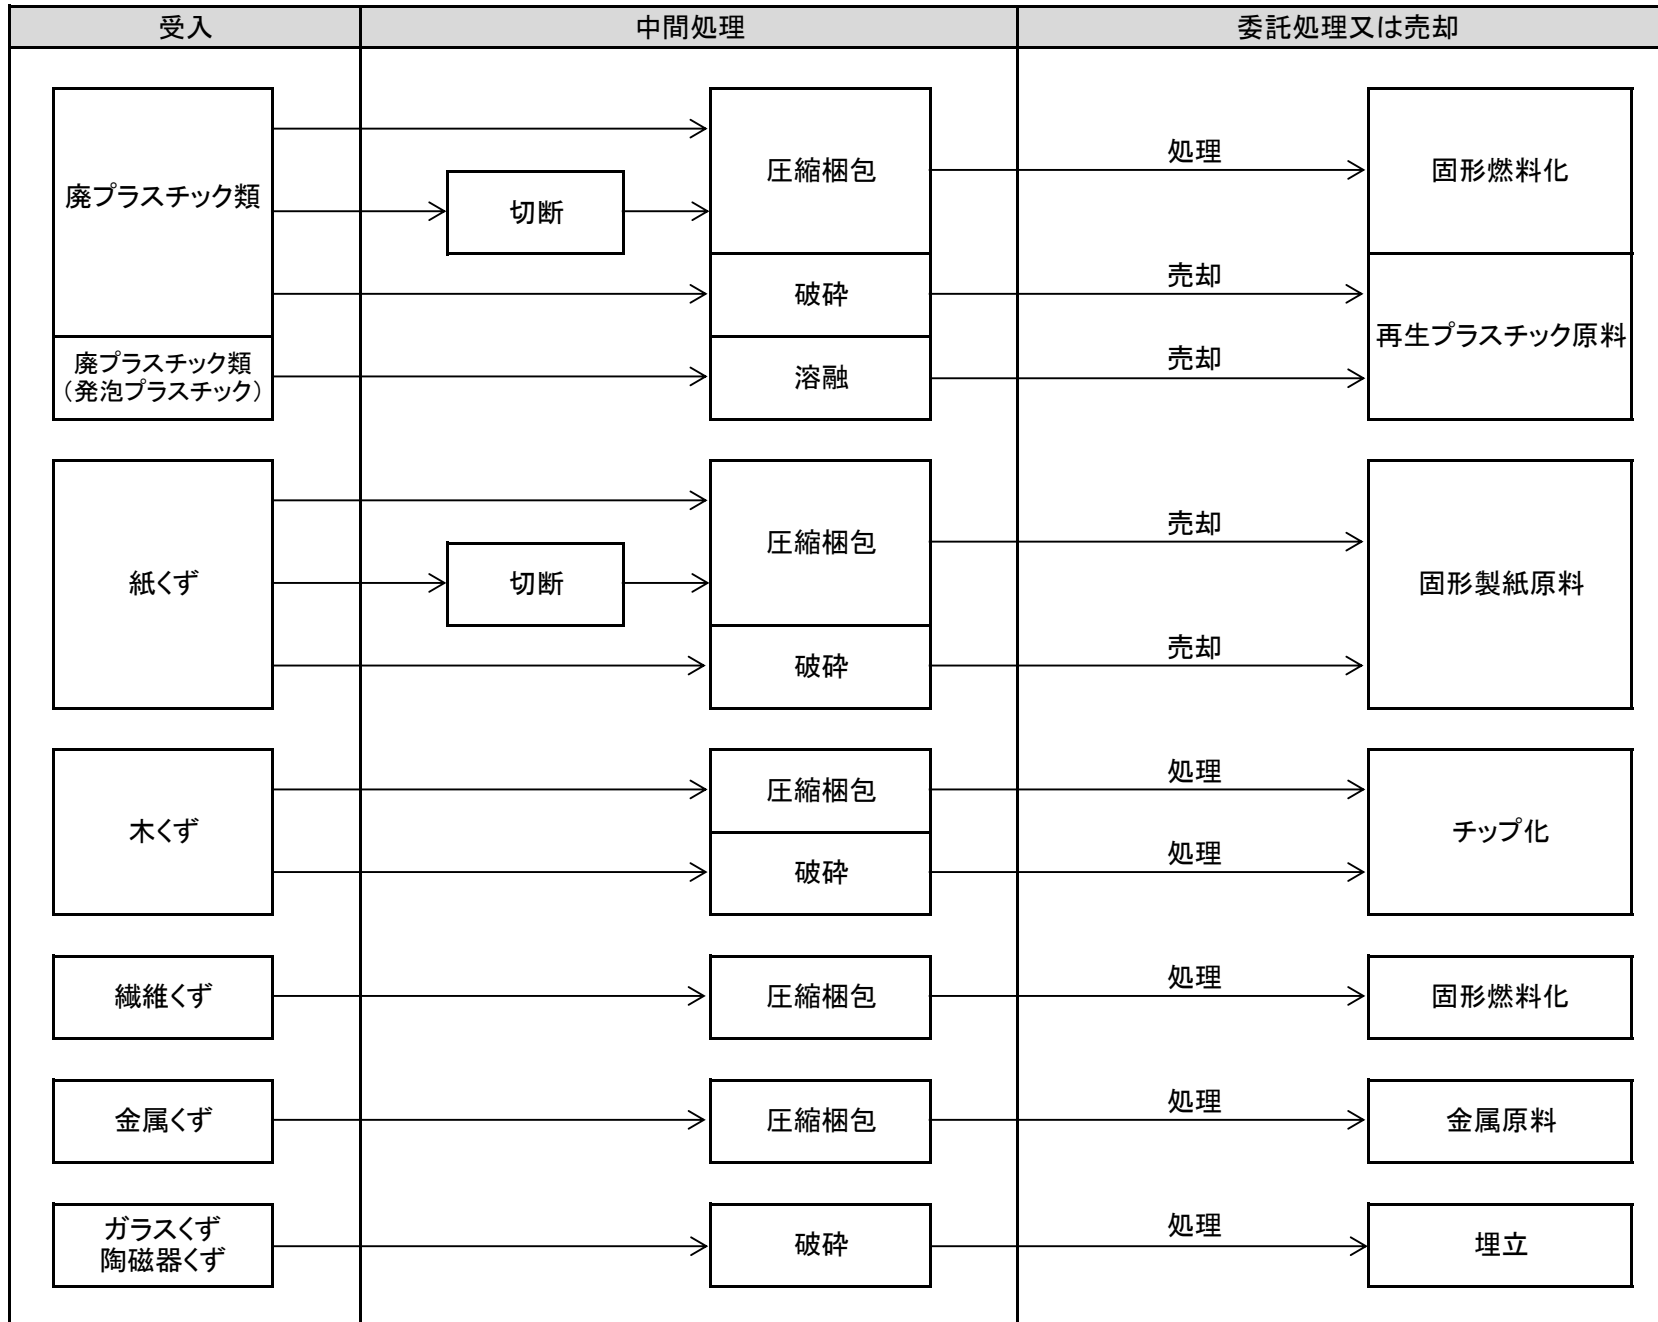

株式会社ECO兼子 名古屋港工場 処理工程図

株式会社ECO兼子 岐阜工場 処理工程図

株式会社ECO兼子 小牧工場 処理工程図